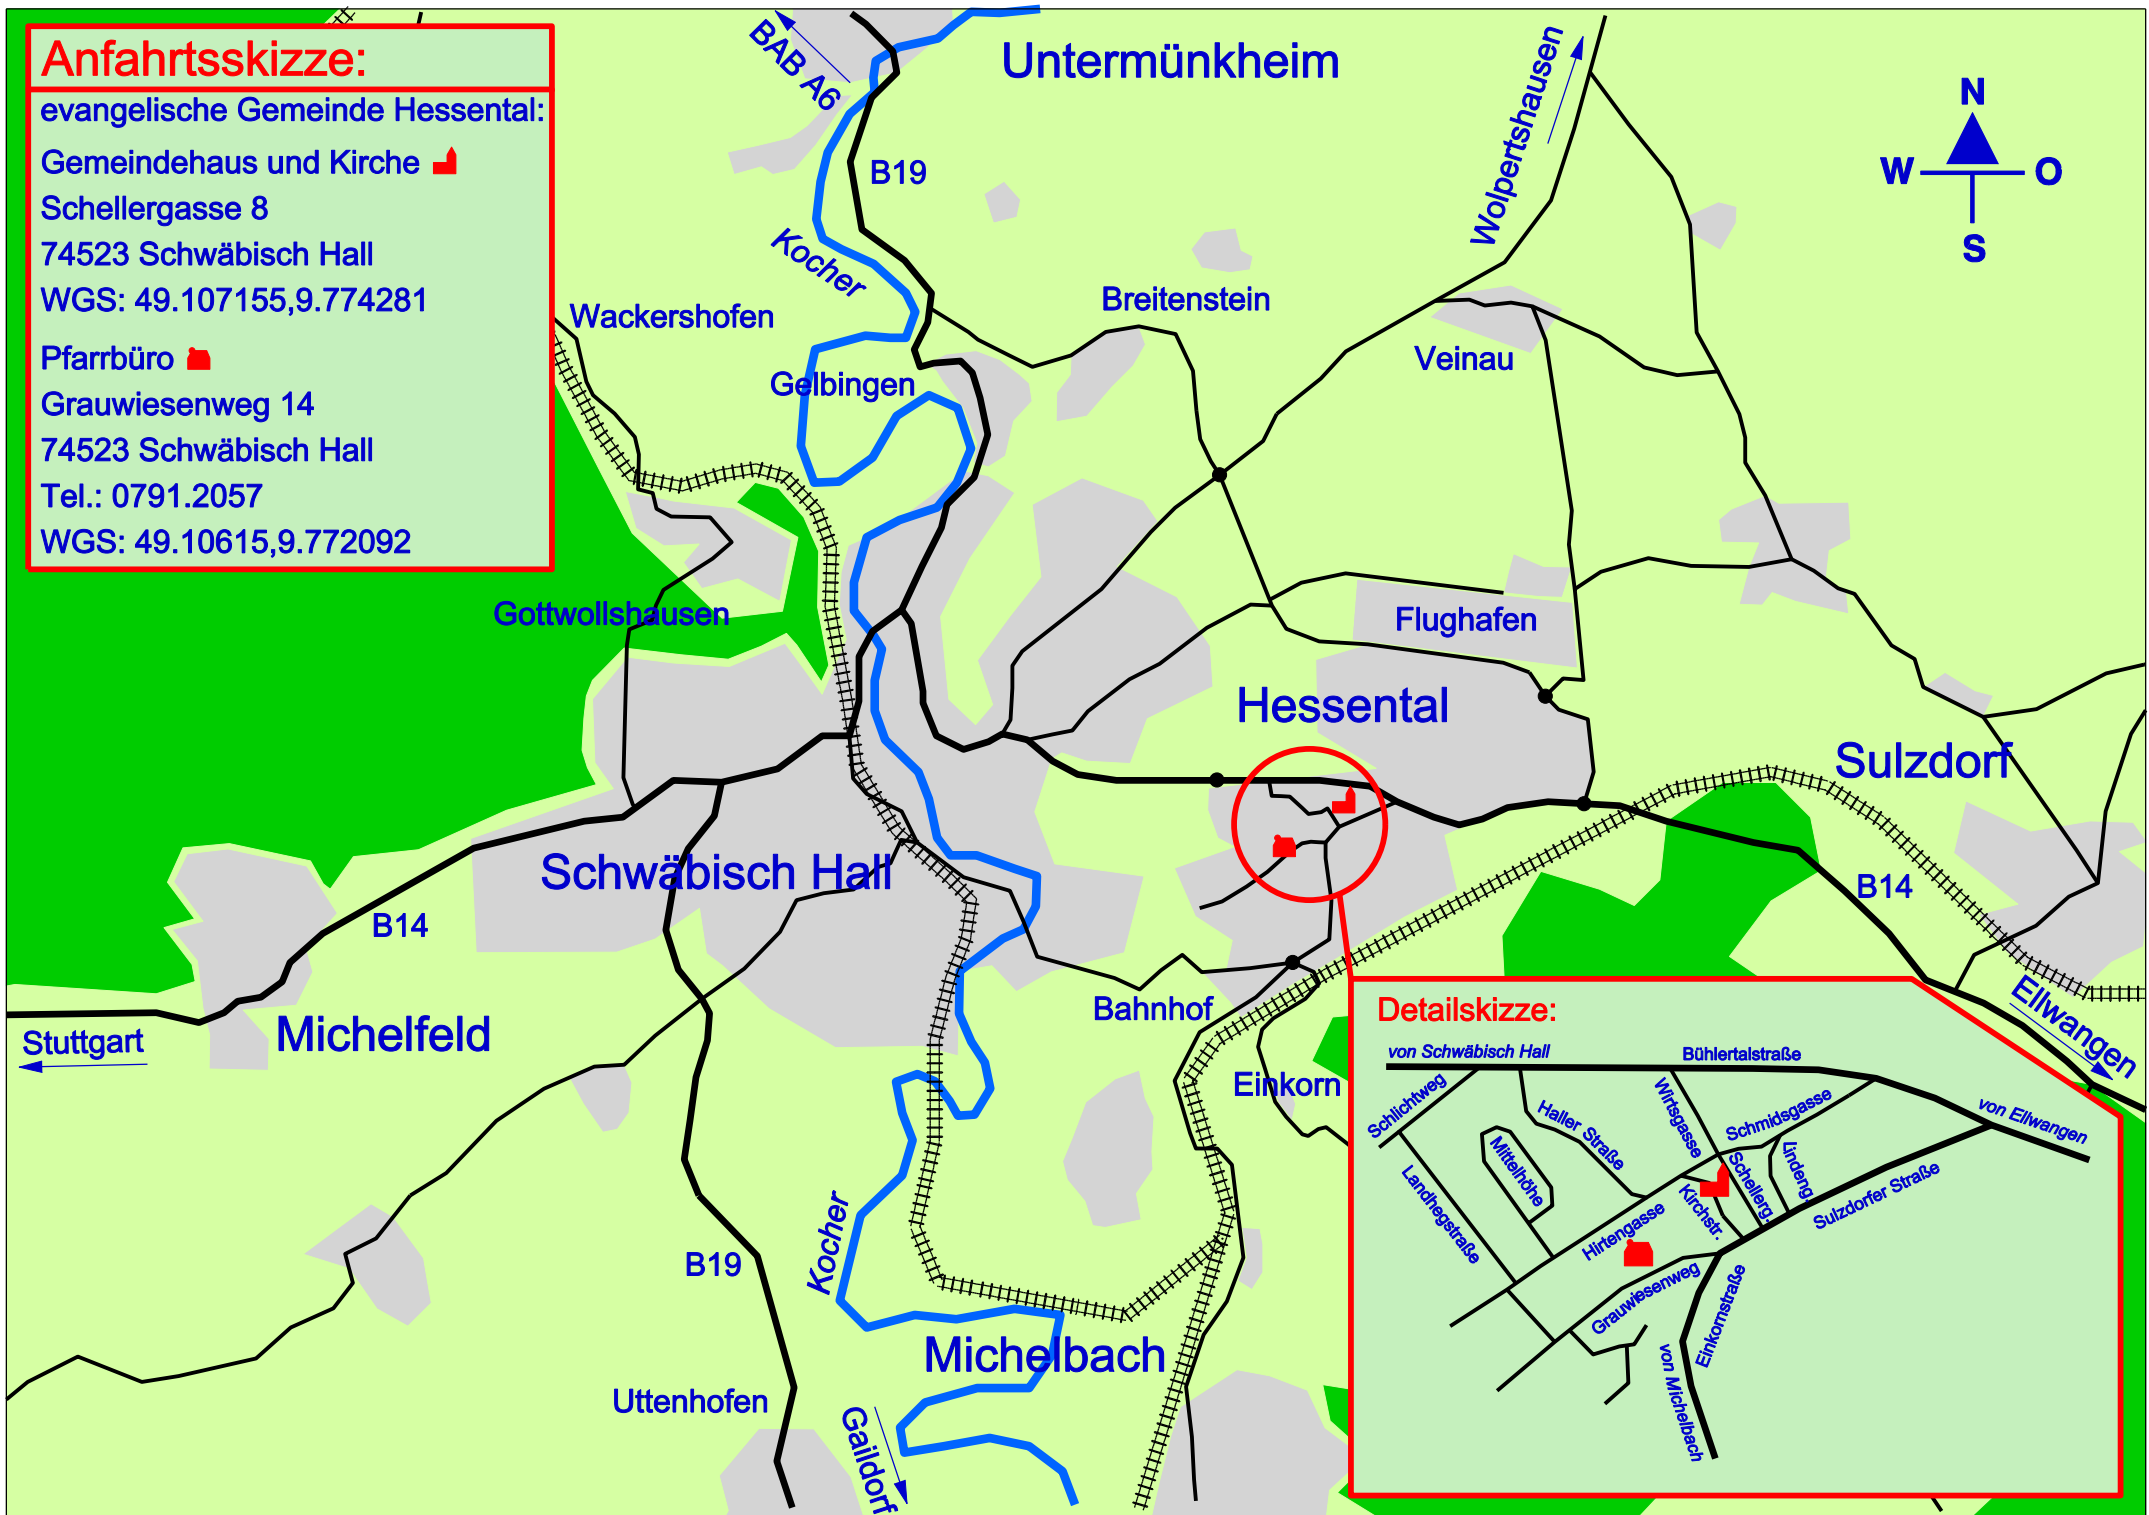

Anfahrtsskizze:

evangelische Gemeinde Hessental:

Gemeindehaus und Kirche 🏠

Schellergasse 8

74523 Schwäbisch Hall

WGS: 49.107155,9.774281

Pfarrbüro 🏢

Grauwiesenweg 14

74523 Schwäbisch Hall

Tel.: 0791.2057

WGS: 49.10615,9.772092